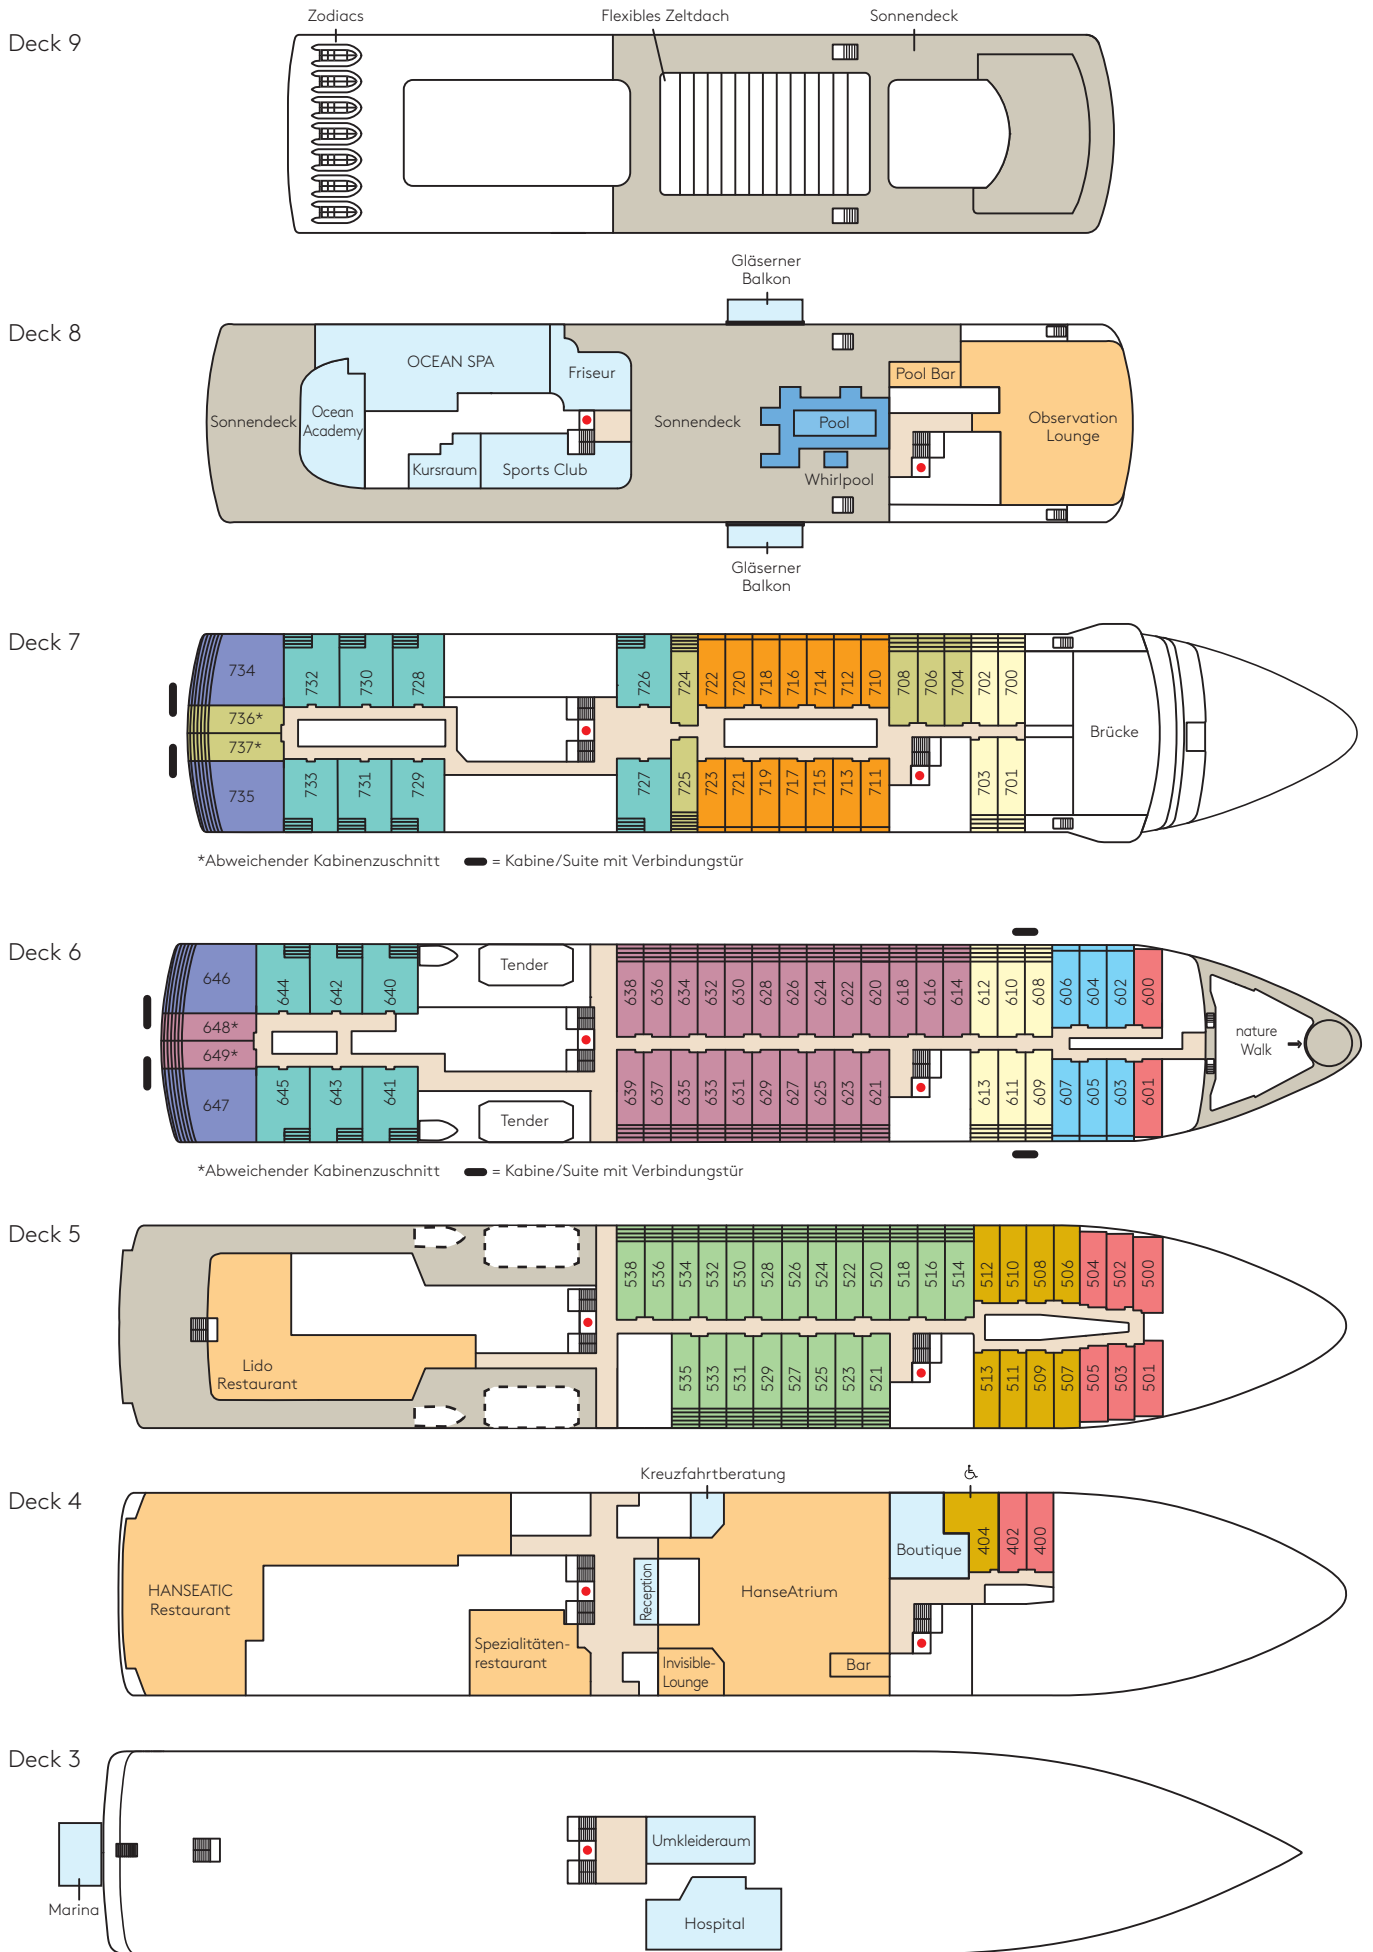

# Decksplan HANSEATIC nature

\*Abweichender Kabinenzuschnitt    ■ = Kabine/Suite mit Verbindungstür

\*Abweichender Kabinenzuschnitt    ■ = Kabine/Suite mit Verbindungstür

- Außenkabine  
Kat. 1
- Panorama-kabine  
Kat. 2
- French Balcony Kabine  
Kat. 3
- Balkon-kabine  
Kat. 4
- French Balcony Kabine  
Kat. 5
- Balkon-kabine  
Kat. 6
- Balkon-kabine  
Kat. 7
- Balkon-kabine  
Kat. 8
- Junior Suite mit Balkon  
Kat. 9
- Grand Suite mit Veranda  
Kat. 10

- Nicht öffentliche Bereiche
- Restaurants, Bars und Lounges
- Öffentliche Bereiche
- ♿ Kabine ist barrierefrei ausgestattet
- Fahrstuhl